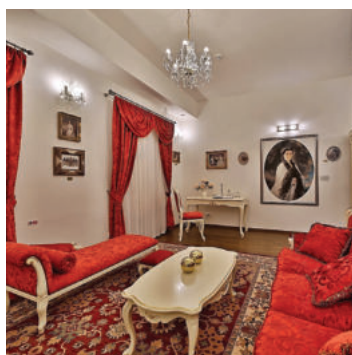

www.kupele-bj.sk

Pozývame vás na aktívny oddych a využitie voľných chvíľ v kúpeľoch:

Muzeálny apartmán Sisi

Nachádza sa v liečebnom dome Alžbeta na prízemí, je otvorený aj pre verejnosť. Vstup je potrebné nahlásiť na recepcii, vstupné 1 EUR. Návštevníci si môžu prečítať zaujímavosti z jej života a prezrieť malú výstavu predmetov a cvičebného náčinia, ktoré Sissi používala. Apartmán je možné využiť aj na svadobné fotenie (informácie na recepcii).