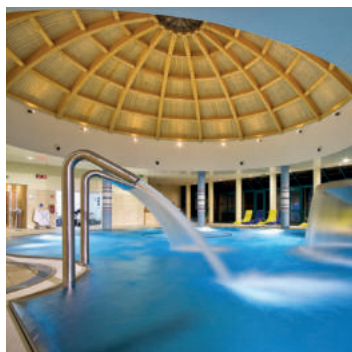

www.kupele-bj.sk

Pozývame vás na aktívny oddych a využitie voľných chvíľ v kúpeľoch:

Muzeálny apartmán Sisi

Nachádza sa v liečebnom dome Alžbeta na prízemí, je otvorený aj pre verejnosť. Vstup je potrebné nahlásiť na recepcii, vstupné 1 EUR. Návštevníci si môžu prečítať zaujímavosti z jej života a prezrieť malú výstavu predmetov a cvičebného náčinia, ktoré Sissi používala. Apartmán je možné využiť aj na svadobné fotenie (informácie na recepcii).